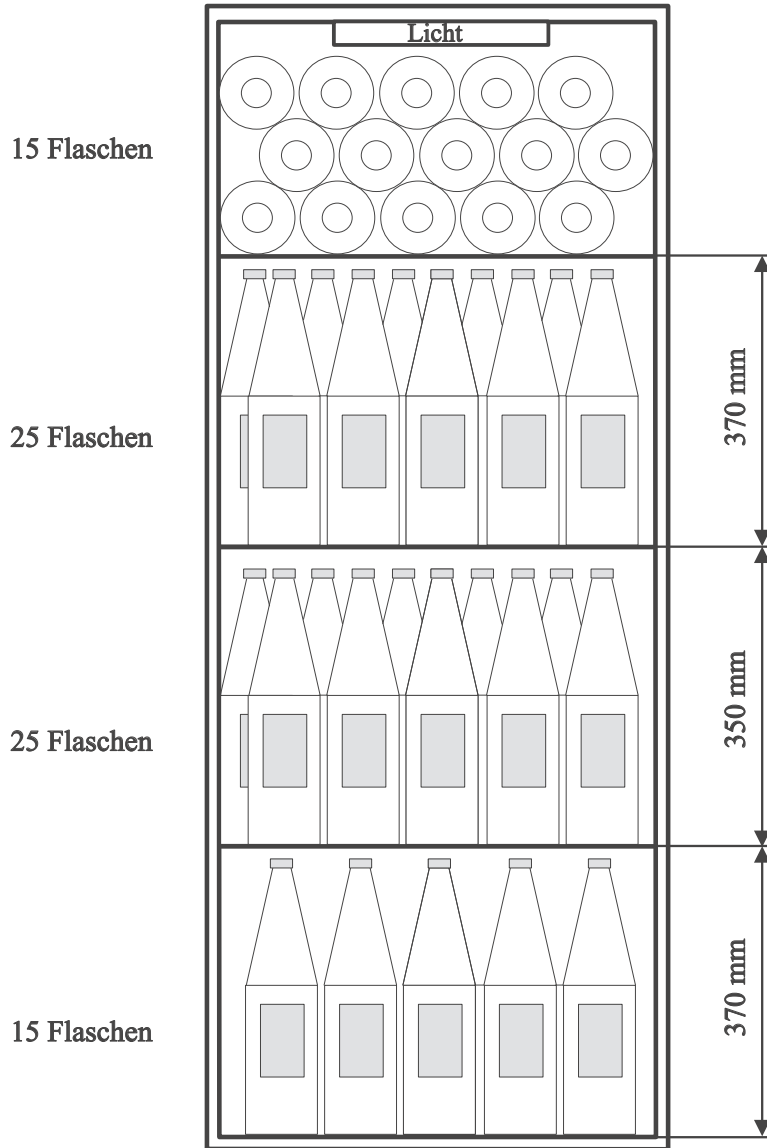

LIEBHERR HAUSGERÄTE
LIENZ

FKS 360.

Einlagerungsskizze 0,2 l Flaschen

Serienausstattung: 5 Tragroste + 1 Bodenrost

Einlagerungsmenge: 321 Flaschen Cola,
auf 5 Tragrosten + 1 Bodenrost

Gesamtvolumen: 64,2 l

Tragrost 5

LIEBHERR HAUSGERÄTE
LIENZ

FKS 360.

Einlagerungsskizze 1 l PET - Flaschen

Serienausstattung: 5 Tragroste + 1 Bodenrost

Einlagerungsmenge: 115 Flaschen,

auf 4 Tragrosten + 1 Bodenrost

Gesamtvolumen: 115 l

Tragrost 4

13 Flaschen

Tragrost 1+2+3

28 Flaschen

Bodenrost mit Kompressorstufe

18 Flaschen

LE

Datum 17.02.2004

Name Singer

Nummer 24/095-00

Serienausstattung: 5 Tragroste und 1 Bodenrost

Einlagerungsmenge: 80 Flaschen (Einlagerung auf Bodenrost
und drei Tragrosten)

Tragroste 1+2

Bodenrost mit Kompressorstufe