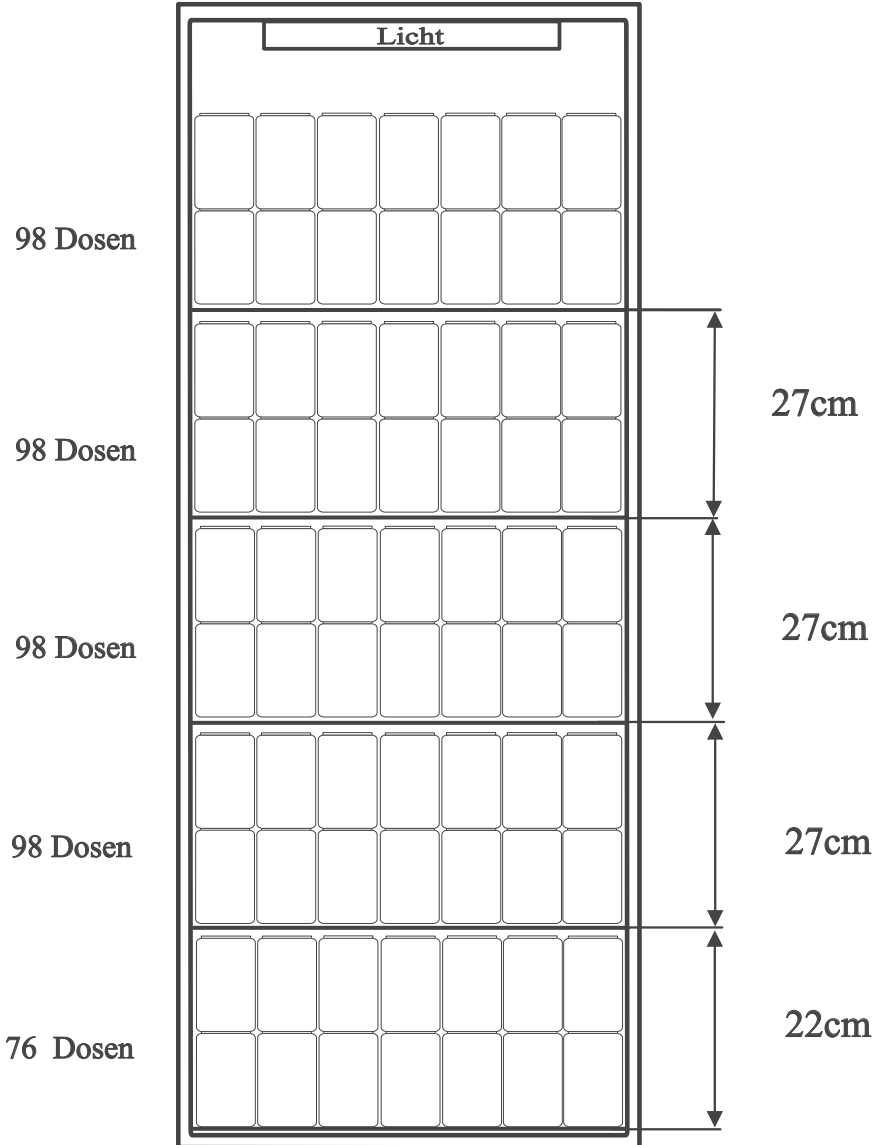

LIEBHERR HAUSGERÄTE
LIENZ

FKS 360.

Einlagerungsskizze 0,2 l Flaschen

Serienausstattung: 5 Tragroste + 1 Bodenrost

Einlagerungsmenge: 321 Flaschen Cola,
auf 5 Tragrosten + 1 Bodenrost

Gesamtvolumen: 64,2 l

Tragrost 5

Nummer 24/098-00

Serienausstattung: 5 Tragroste + 1 Bodenrost

Einlagerungsmenge: 430 Dosen,

auf 4 Tragrosten + 1 Bodenrost

Gesamtvolumen: 141,9 l

Tragroste

Bodenrost mit Kompressorstufe

Serienausstattung: 5 Tragroste + 1 Bodenrost

Einlagerungsmenge: 250 Flaschen Cola,

auf 4 Tragrosten + 1 Bodenrost

Gesamtvolumen: 82,5 l

Tragroste

Bodenrost mit Kompressorstufe

Serienausstattung: 5 Tragroste + 1 Bodenrost

Einlagerungsmenge: 264 Flaschen,

27 cm

27 cm

27 cm

27,5 cm

Tragroste

Bodenrost

LIEBHERR HAUSGERÄTE
LIENZ

FKS 360.