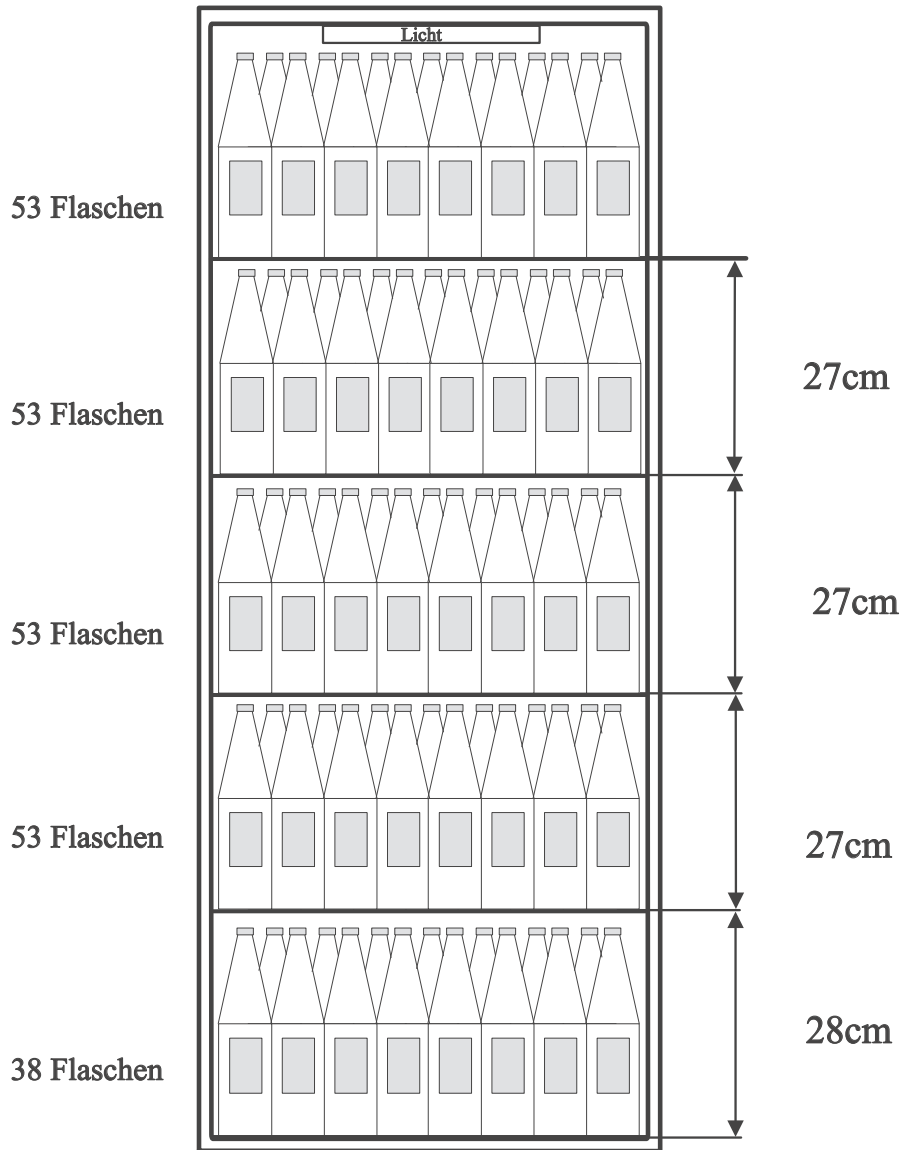

LIEBHERR HAUSGERÄTE
LIENZ

FKS 360.

Einlagerungsskizze 0,2 l Flaschen

Serienausstattung: 5 Tragroste + 1 Bodenrost

Einlagerungsmenge: 321 Flaschen Cola,
auf 5 Tragrosten + 1 Bodenrost

Gesamtvolumen: 64,2 l

Tragrost 5

Nummer 24/098-00

Serienausstattung: 5 Tragroste + 1 Bodenrost

Einlagerungsmenge: 430 Dosen,

auf 4 Tragrosten + 1 Bodenrost

Gesamtvolumen: 141,9 l

Tragroste

Bodenrost mit Kompressorstufe

Serienausstattung: 5 Tragroste + 1 Bodenrost

Einlagerungsmenge: 250 Flaschen Cola,

auf 4 Tragrosten + 1 Bodenrost

Gesamtvolumen: 82,5 l

Tragroste

Bodenrost mit Kompressorstufe

Serienausstattung: 5 Tragroste + 1 Bodenrost

Einlagerungsmenge: 264 Flaschen,

27 cm

27 cm

27 cm

27,5 cm

Tragroste

Bodenrost

LIEBHERR HAUSGERÄTE
LIENZ

FKS 360.