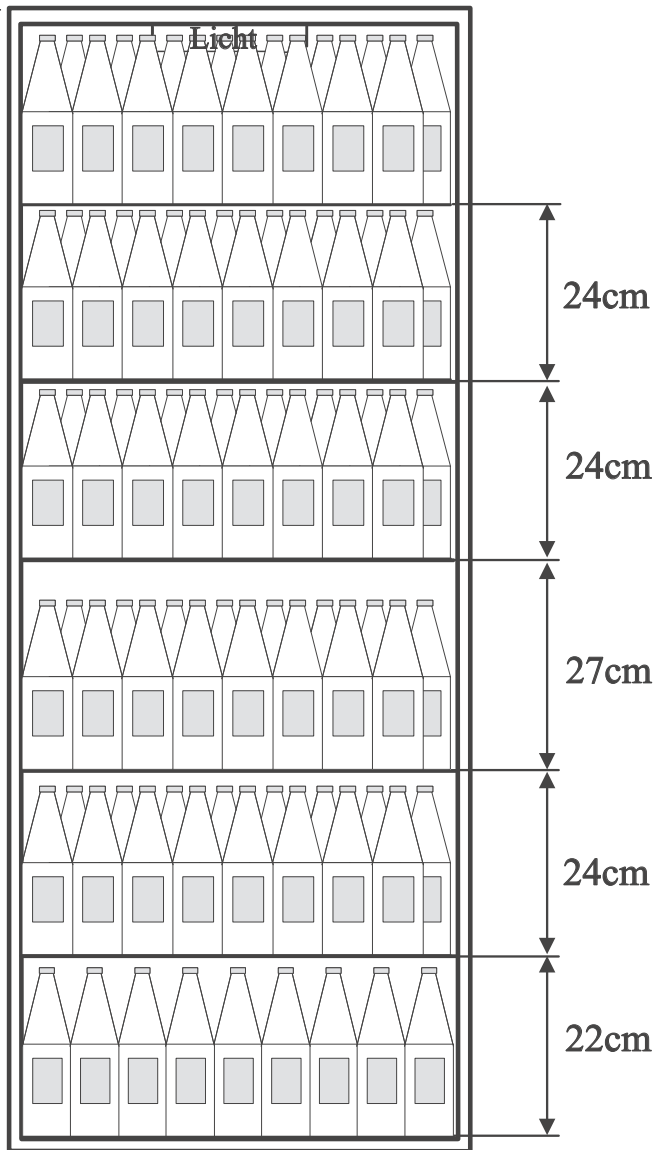

LIEBHERR HAUSGERÄTE
LIENZ

FKS 360.

Einlagerungsskizze 0,2 l Flaschen

Serienausstattung: 5 Tragroste + 1 Bodenrost

Einlagerungsmenge: 321 Flaschen Cola,
auf 5 Tragrosten + 1 Bodenrost

Gesamtvolumen: 64,2 l

Tragrost 5

52 Flaschen

Tragrost 1+2+3+4

56 Flaschen

Bodenrost mit Kompressorstufe

45 Flaschen

LE

Datum 23.02.2004

Name Singer

Nummer 24/098-00