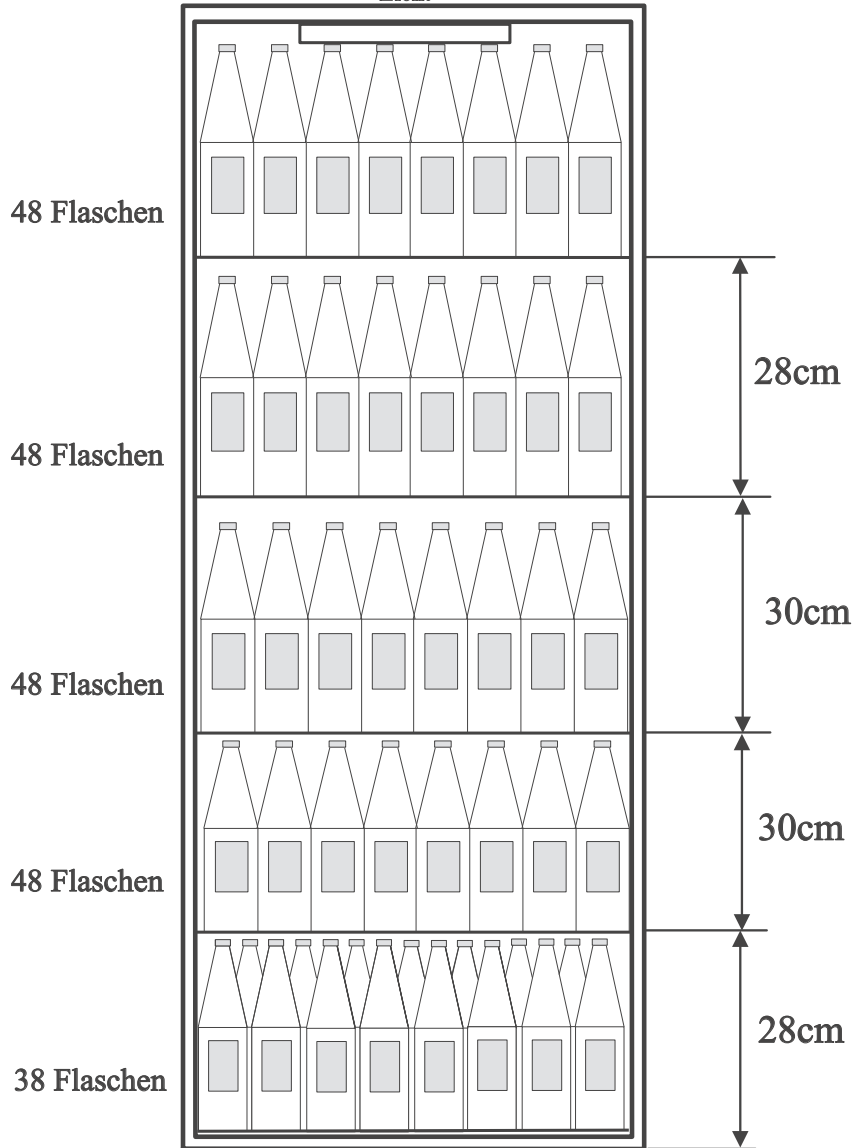

LIEBHERR HAUSGERÄTE
LIENZ

FKS 360.

Einlagerungsskizze 0,5 l PET - Flaschen

Serienausstattung: 5 Tragroste + 1 Bodenrost

Einlagerungsmenge: 230 Flaschen,

auf 4 Tragrosten + 1 Bodenrost

Gesamtvolumen: 115 l

Licht