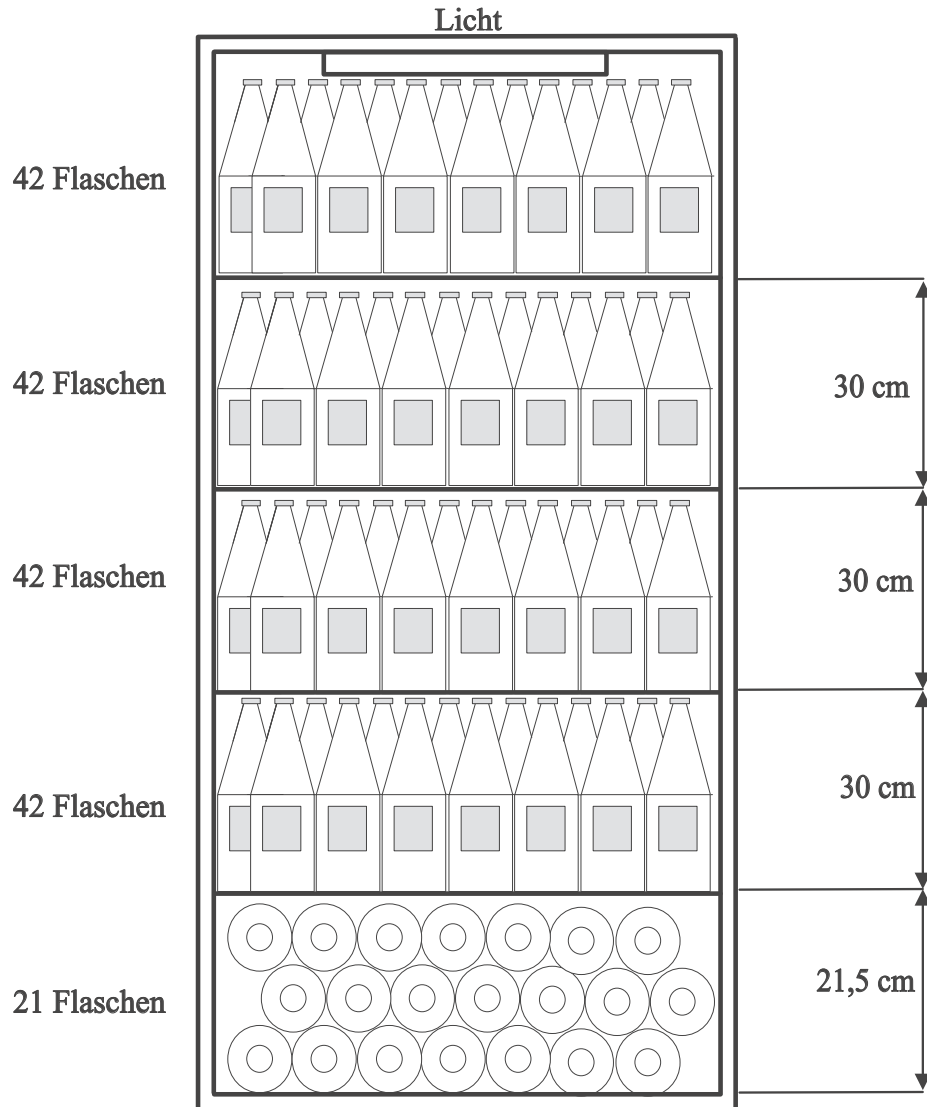

Name Singer

Nummer 24/096-00

Serienausstattung: 5 Tragroste + 1 Bodenrost

Einlagerungsmenge: 189 Flaschen,

auf 4 Tragrosten + 1 Bodenrost

Einlagerungsvolumen: 94,5 l

Bodenrost

Tragroste

LIEBHERR HAUSGERÄTE
LIENZ

FKS 360.

Einlagerungsskizze 1 l PET - Flaschen

Serienausstattung: 5 Tragroste + 1 Bodenrost

Einlagerungsmenge: 115 Flaschen,

auf 4 Tragrosten + 1 Bodenrost

Gesamtvolumen: 115 l

Tragrost 4